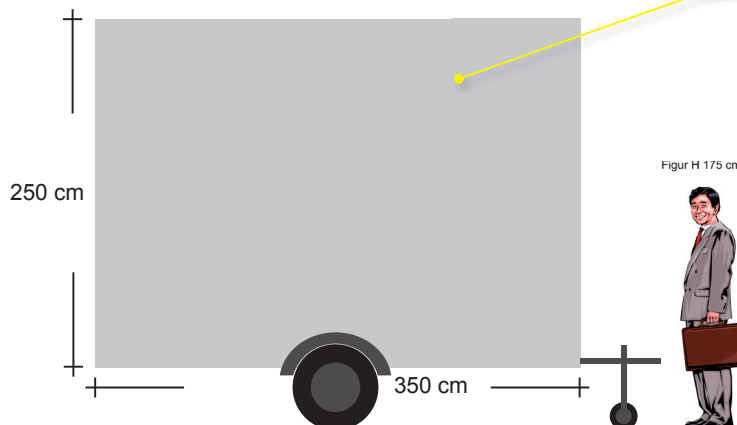

### RentMe - Mikro

- nur auf Bestellung.

Figur H 175 cm

### RentMe - Mini

- nur auf Bestellung.

Figur H 175 cm

**Immer auf Lager!  
Auch größere  
Stückzahlen.**

### RentMe - Standard

- immer Vorrätig! Leicht zu rangieren.

Figur H 175 cm

### RentMe - Big

- Werbepower für Guerilla-Marketing - von weiter Entfernung gut sichtbar.

Figur H 175 cm