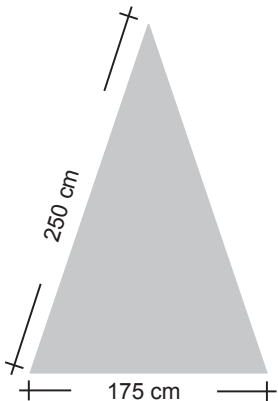

### RentMe - Mikro

- nur auf Bestellung.

Figur H 175 cm

### RentMe - Mini

- nur auf Bestellung.

Figur H 175 cm

**Immer auf Lager!  
Auch größere  
Stückzahlen.**

### RentMe - Standard

- immer Vorrätig! Leicht zu rangieren.

Figur H 175 cm

### RentMe - Big

- Werbepower für Guerilla-Marketing - von weiter Entfernung gut sichtbar.

Figur H 175 cm