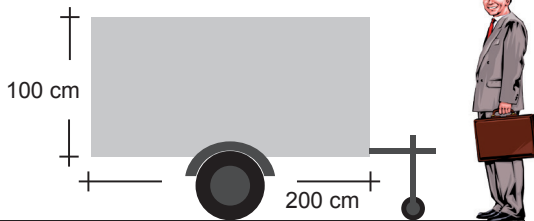

### RentMe - Mikro

- nur auf Bestellung.

Figur H 175 cm

### RentMe - Mini

- nur auf Bestellung.

Figur H 175 cm

**Immer auf Lager!  
Auch größere  
Stückzahlen.**

### RentMe - Standard

- immer Vorrätig! Leicht zu rangieren.

Figur H 175 cm

### RentMe - Big

- Werbepower für Guerilla-Marketing - von weiter Entfernung gut sichtbar.

Figur H 175 cm