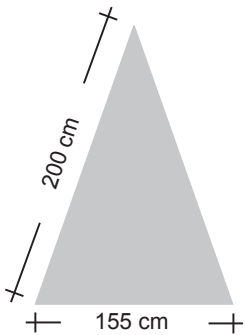

### RentMe - Mikro

- nur auf Bestellung.

Figur H 175 cm

### RentMe - Mini

- nur auf Bestellung.

Figur H 175 cm

**Immer auf Lager!  
Auch größere  
Stückzahlen.**

### RentMe - Standard

- immer Vorrätig! Leicht zu rangieren.

Figur H 175 cm

### RentMe - Big

- Werbepower für Guerilla-Marketing - von weiter Entfernung gut sichtbar.

Figur H 175 cm