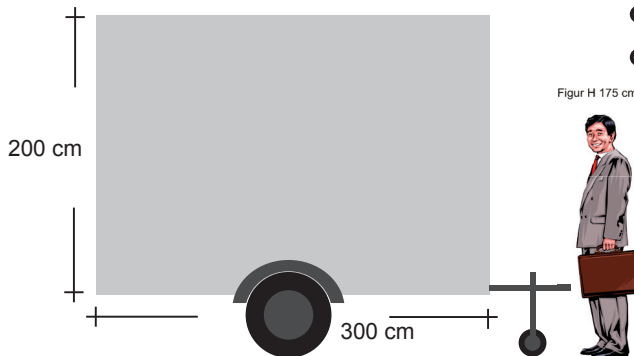

### RentMe - Mikro

- nur auf Bestellung.

Figur H 175 cm

### RentMe - Mini

- nur auf Bestellung.

Figur H 175 cm

**Immer auf Lager!  
Auch größere  
Stückzahlen.**

### RentMe - Standard

- immer Vorrätig! Leicht zu rangieren.

Figur H 175 cm

### RentMe - Big

- Werbepower für Guerilla-Marketing - von weiter Entfernung gut sichtbar.

Figur H 175 cm