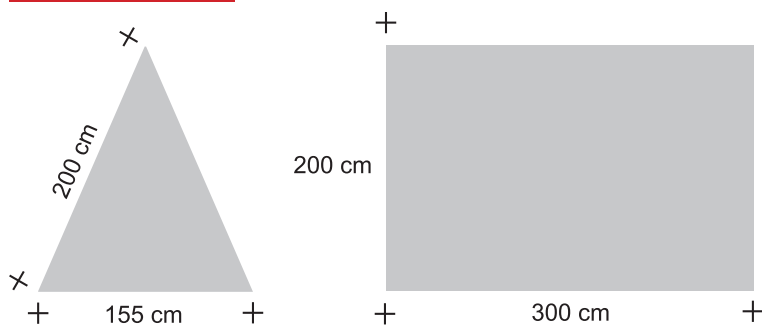

RentMe - Mini