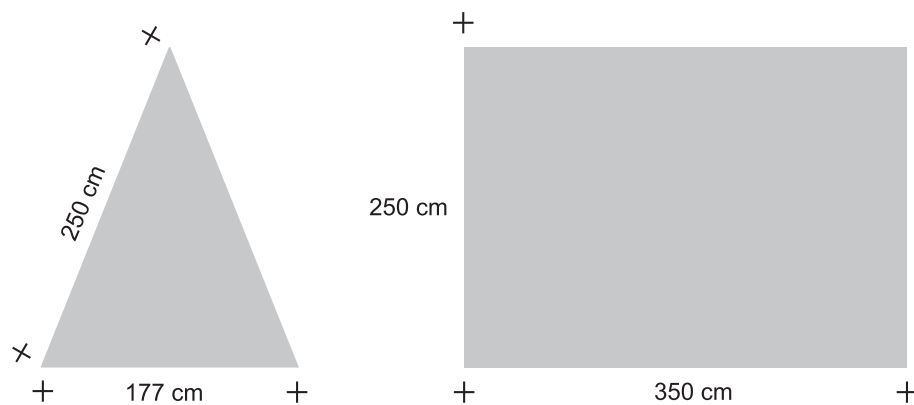

RentMe - Standard