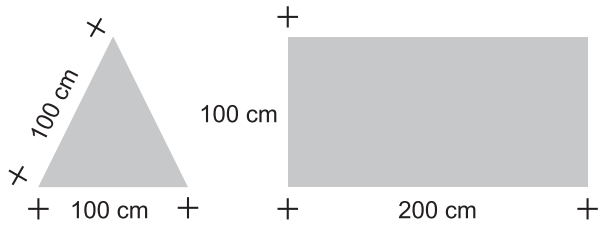

Druckdaten für Werbeanhänger - RentMe

RentMe - Mikro

Daten sind wie folgt anzulegen:

- PDF / X-1a oder X-3
(Acrobat 4 (PDF 1.3))
- CMYK - Arbeitsfarbraum
- im Format 1:10 mit 300 dpi
- Schriften in Pfade umwandeln
- keine RGB Daten!